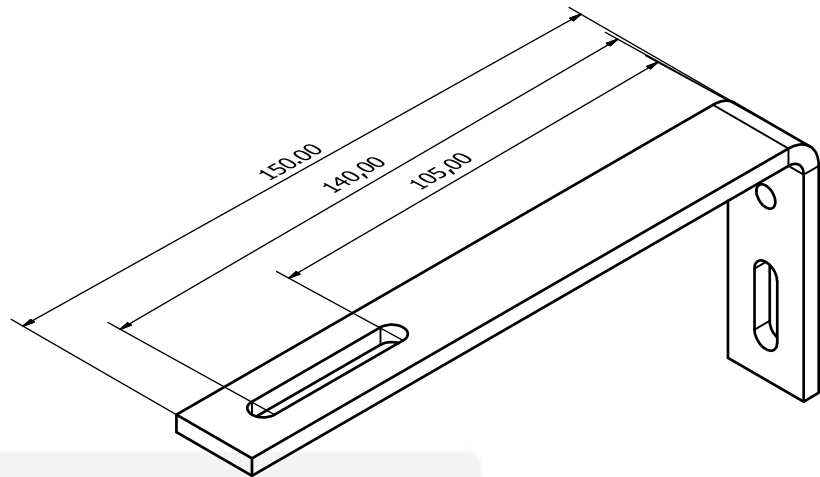

# Datos técnicos, veneciana de madera 50 mm.

Medidas de ocupación.		
Alto persiana	Escalerilla de cordón	Escalerilla de cinta
400	115	115
600	125	130
800	140	145
1000	155	160
1200	175	180
1400	190	195
1600	205	210
1800	220	225
2000	235	240
2200	250	255
2400	265	275
2600	280	290
2800	295	305
3000	310	320
3200	325	335
3400	345	355
3600	360	370
3800	375	385
4000	390	400

Medidas máximas y mínimas (recomendadas).	
Maniobra manual	Maniobra motor
Ancho mínimo 300 mm	Ancho mínimo 500 mm
Ancho máximo 3000 mm	Ancho máximo 3000 mm
Alto máximo 4000 mm	Alto máximo 4000 mm
6 m2 máximo por persiana	12 m2 máximo por persiana

## Medidas lama.

Diseño de	Revisado por	Aprobado por	Fecha	Fecha	
Rafa				22/06/2019	
Persianas Viuda de Escobar, S.L.			Datos técnicos veneciana de madera 50 mm		
			Datos técnicos		Edición
					Hoja
					1 / 2

# Datos técnicos, veneciana de madera 50 mm.

Soporte techo/pared

Soporte lateral

Escuadra prolongación

Soporte techo con lengüeta

Soporte techo

Diseño de	Revisado por	Aprobado por	Fecha	Fecha	
Rafa				22/06/2019	
Persianas Viuda de Escobar, S.L.			Datos técnicos veneciana de madera 50 mm		
			Datos técnicos		Edición Hoja 2 / 2