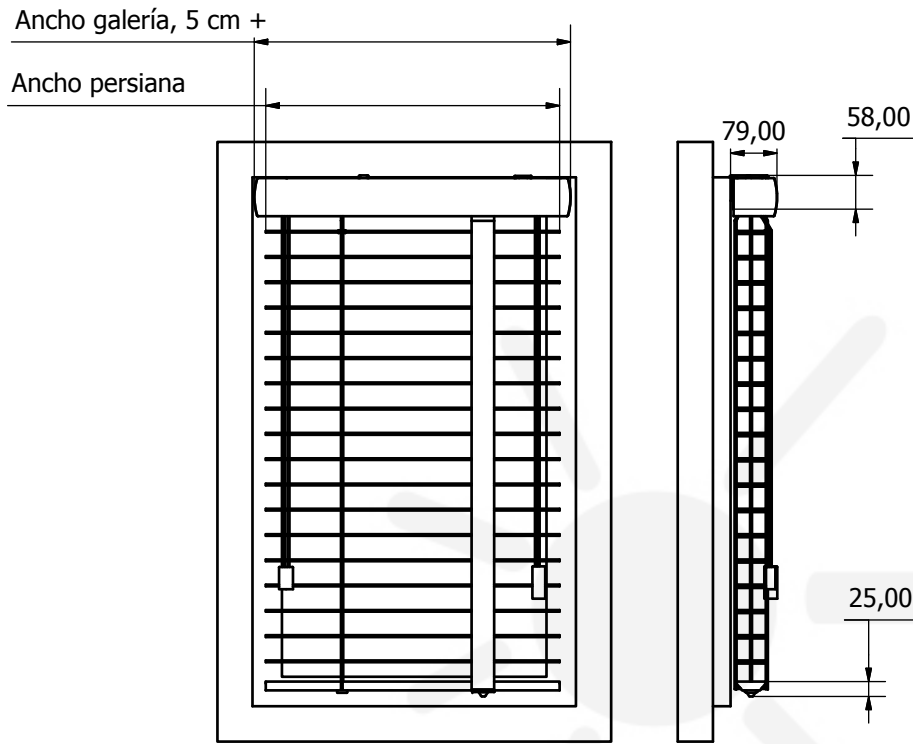

# Datos técnicos, veneciana de madera 50 mm.

Medidas de ocupación.		
Alto persiana	Escalerilla de cordón	Escalerilla de cinta
400	115	115
600	125	130
800	140	145
1000	155	160
1200	175	180
1400	190	195
1600	205	210
1800	220	225
2000	235	240
2200	250	255
2400	265	275
2600	280	290
2800	295	305
3000	310	320
3200	325	335
3400	345	355
3600	360	370
3800	375	385
4000	390	400

Medidas máximas y mínimas (recomendadas).	
Maniobra manual	Maniobra motor
Ancho mínimo 300 mm	Ancho mínimo 500 mm
Ancho máximo 3000 mm	Ancho máximo 3000 mm
Alto máximo 4000 mm	Alto máximo 4000 mm
6 m2 máximo por persiana	12 m2 máximo por persiana

## Medidas lama.

Diseño de	Revisado por	Aprobado por	Fecha	Fecha	
Rafa				22/06/2019	
Persianas Viuda de Escobar, S.L.			Datos técnicos veneciana de madera 50 mm		
			Datos técnicos		Edición
					Hoja
					1 / 2

# Datos técnicos, veneciana de madera 50 mm.

Soporte techo/pared

Soporte lateral

Escuadra prolongación

Soporte techo con lengüeta

Soporte techo

Diseño de	Revisado por	Aprobado por	Fecha	Fecha	
Rafa				22/06/2019	
Persianas Viuda de Escobar, S.L.			Datos técnicos veneciana de madera 50 mm		
			Datos técnicos		Edición Hoja 2 / 2