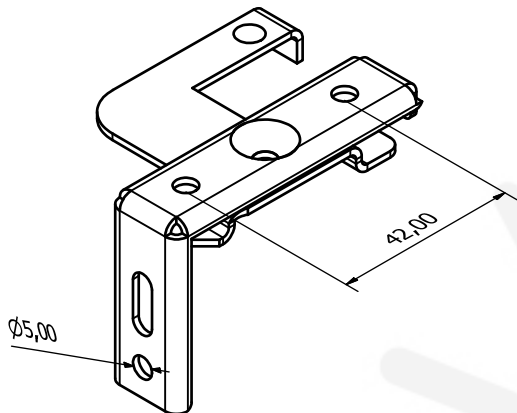

# Datos técnicos, veneciana de madera 50 mm.

Medidas de ocupación.		
Alto persiana	Escalerilla de cordón	Escalerilla de cinta
400	115	115
600	125	130
800	140	145
1000	155	160
1200	175	180
1400	190	195
1600	205	210
1800	220	225
2000	235	240
2200	250	255
2400	265	275
2600	280	290
2800	295	305
3000	310	320
3200	325	335
3400	345	355
3600	360	370
3800	375	385
4000	390	400

Medidas máximas y mínimas (recomendadas).	
Maniobra manual	Maniobra motor
Ancho mínimo 300 mm	Ancho mínimo 500 mm
Ancho máximo 3000 mm	Ancho máximo 3000 mm
Alto máximo 4000 mm	Alto máximo 4000 mm
6 m2 máximo por persiana	12 m2 máximo por persiana

## Medidas lama.

Diseño de	Revisado por	Aprobado por	Fecha	Fecha	
Rafa				22/06/2019	
Persianas Viuda de Escobar, S.L.			Datos técnicos veneciana de madera 50 mm		
			Datos técnicos		Edición
					Hoja
					1 / 2

# Datos técnicos, veneciana de madera 50 mm.

Soporte techo/pared

Soporte lateral

Escuadra prolongación

Soporte techo con lengüeta

Soporte techo

Diseño de	Revisado por	Aprobado por	Fecha	Fecha	
Rafa				22/06/2019	
Persianas Viuda de Escobar, S.L.			Datos técnicos veneciana de madera 50 mm		
			Datos técnicos		Edición Hoja 2 / 2